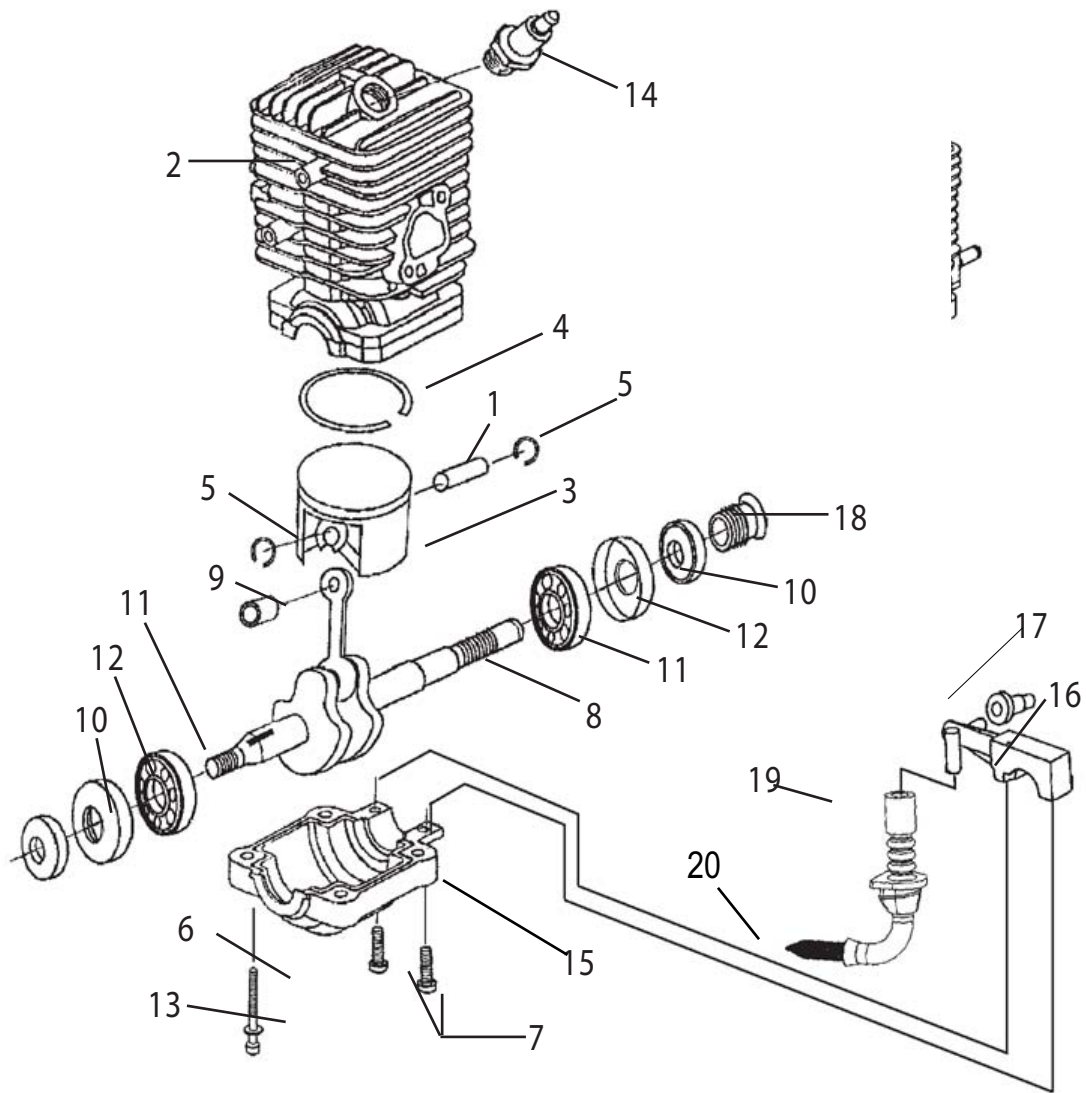

CSP4016

(05 RC)

CSP4016

Posizione	Descrizione (Q.tà)	Codice
CHAIBRA_INFO	PLAQUE METAL CSP (1)	631370001 5131000886
10_001	JOINTS & MEMBRANES (308070001) (1)	9253 5131018085
10_002	KIT REPARATION (308070001) (1)	9258 5131018089
1_001	VIS CSP (4)	660632001 5131001000
1_002	VIS CSP (1)	660637001 5131001005
1_003	CORDE DE LANCEUR HB (1)	900849004 5131013203
1_004	POIGNEE DE LANCEUR HB (1)	518073001 5131017394
1_005	LANCEUR CPT CSP45..... (1)	300982012 5131000576
1_006	CARTER DE VENTILATION CSP (1)	518055001 5131000730
1_007	ECROU CSP (1)	678123001 5131001063
1_008	RONDELLE CSP (1)	631049001 5131000876
1_009	ROTOR CSP (1)	308084001 5131000624
1_010	BOUGIE CSP (1)	870170001 5131001167
1_011	BOBINE ALLUMAGE CSP (1)	300953001 5131000561
1_012	VIS CSP (2)	660639001 5131001853

CSP4016

(05 RC)

Homelite®

CSP4016
(05 rc)

CSP4016

(05 RC)

Homelite®

Homelite®

CSP4016

(05 RC)

CSP4016 (05 RC)

CSP4016

(05 RC)

CSP4016

(05 RC)

Ijusting (TENDEUR DE CHAINE)