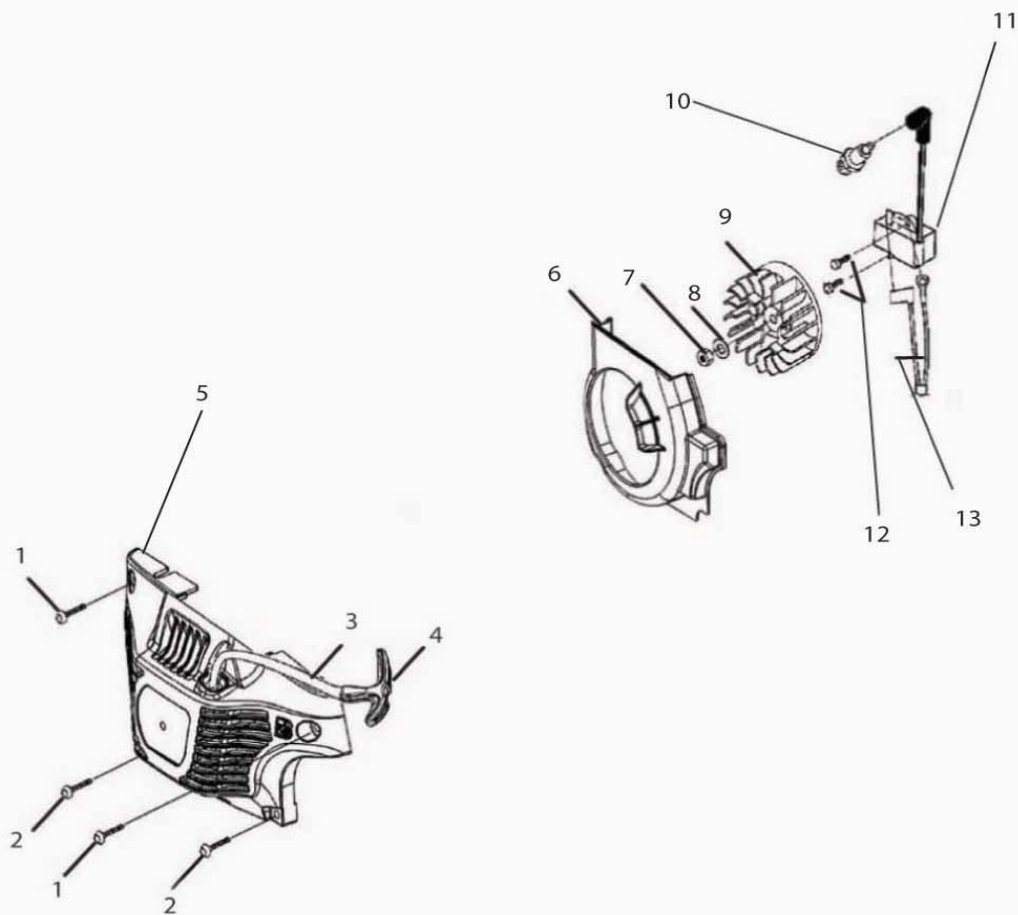

CSP4016

(05 RC)

CSP4016

Posizione	Descrizione (Q.tà)	Codice
CHAIBRA_INFO	PLAQUE METAL CSP (1)	631370001 5131000886
10_001	JOINTS & MEMBRANES (308070001) (1)	9253 5131018085
10_002	KIT REPARATION (308070001) (1)	9258 5131018089
1_001	VIS CSP (4)	660632001 5131001000
1_002	VIS CSP (1)	660637001 5131001005
1_003	CORDE DE LANCEUR HB (1)	900849004 5131013203
1_004	POIGNEE DE LANCEUR HB (1)	518073001 5131017394
1_005	LANCEUR CPT CSP45..... (1)	300982012 5131000576
1_006	CARTER DE VENTILATION CSP (1)	518055001 5131000730
1_007	ECROU CSP (1)	678123001 5131001063
1_008	RONDELLE CSP (1)	631049001 5131000876
1_009	ROTOR CSP (1)	308084001 5131000624
1_010	BOUGIE CSP (1)	870170001 5131001167
1_011	BOBINE ALLUMAGE CSP (1)	300953001 5131000561
1_012	VIS CSP (2)	660639001 5131001853

CSP4016

(05 RC)

CSP4016 (05 RC)

CSP4016

(05 RC)

CSP4016

(05 RC)

Ijusting (TENDEUR DE CHAINE)