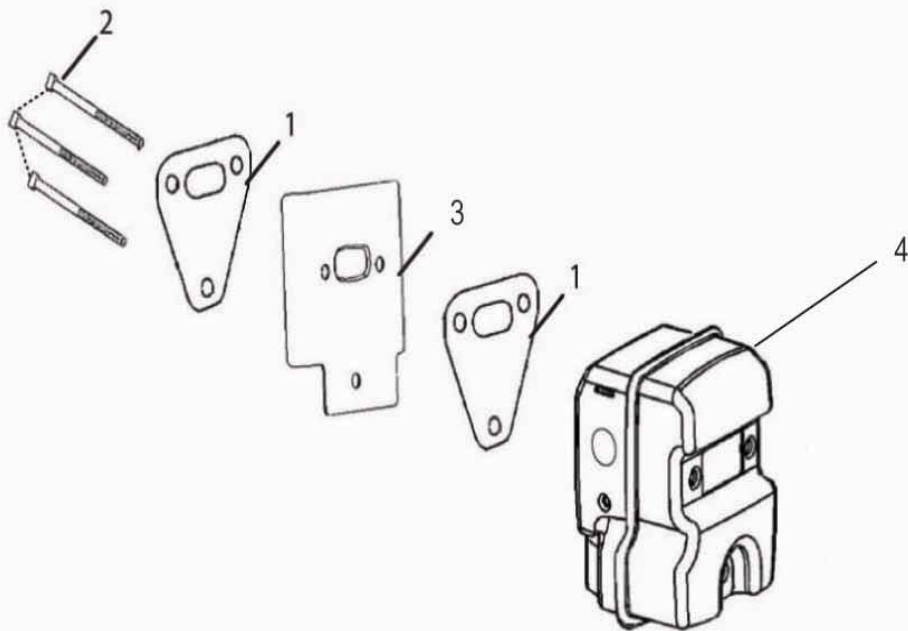

Homelite®

CSP4016
(05 rc)