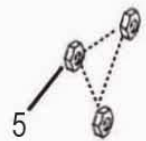

Homelite®

CSP4016
(05 rc)