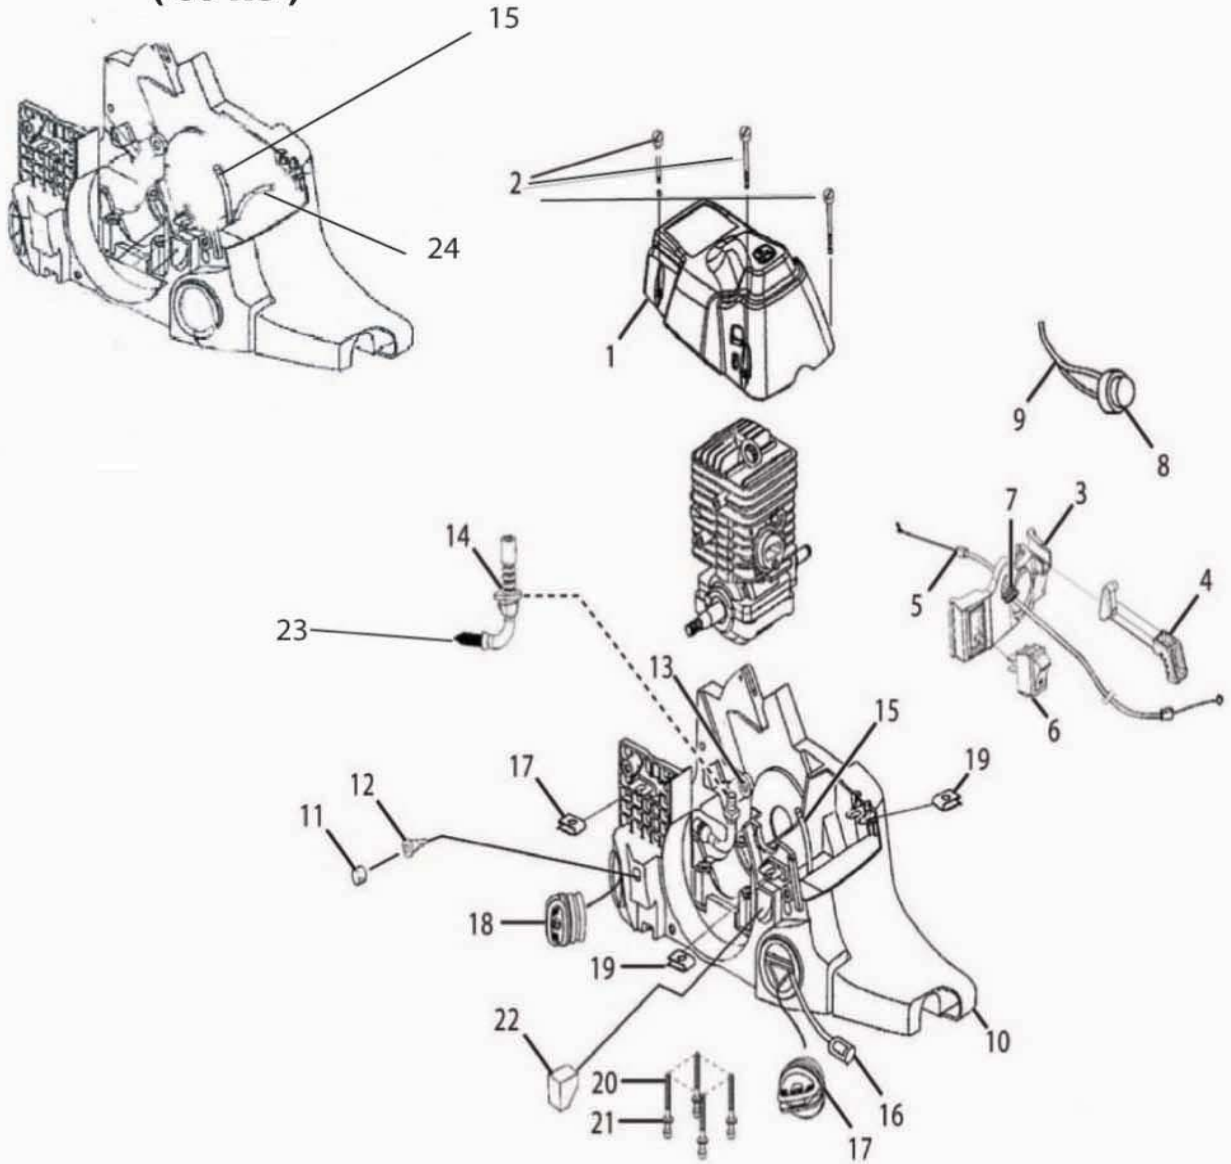

CSP4016

(05 RC)

CSP4016

Posizione	Descrizione (Q.tà)	Codice
CHAIBRA_INFO	PLAQUE METAL CSP (1)	631370001 5131000886
10_001	JOINTS & MEMBRANES (308070001) (1)	9253 5131018085
10_002	KIT REPARATION (308070001) (1)	9258 5131018089
1_001	VIS CSP (4)	660632001 5131001000
1_002	VIS CSP (1)	660637001 5131001005
1_003	CORDE DE LANCEUR HB (1)	900849004 5131013203
1_004	POIGNEE DE LANCEUR HB (1)	518073001 5131017394
1_005	LANCEUR CPT CSP45..... (1)	300982012 5131000576
1_006	CARTER DE VENTILATION CSP (1)	518055001 5131000730
1_007	ECROU CSP (1)	678123001 5131001063
1_008	RONDELLE CSP (1)	631049001 5131000876
1_009	ROTOR CSP (1)	308084001 5131000624
1_010	BOUGIE CSP (1)	870170001 5131001167
1_011	BOBINE ALLUMAGE CSP (1)	300953001 5131000561
1_012	VIS CSP (2)	660639001 5131001853

CSP4016

(05 RC)

Homelite®

CSP4016
(05 rc)

CSP4016

(05 RC)

Homelite®

Homelite®

CSP4016

(05 RC)

CSP4016 (05 RC)

CSP4016

(05 RC)

CSP4016

(05 RC)

Ijusting (TENDEUR DE CHAINE)