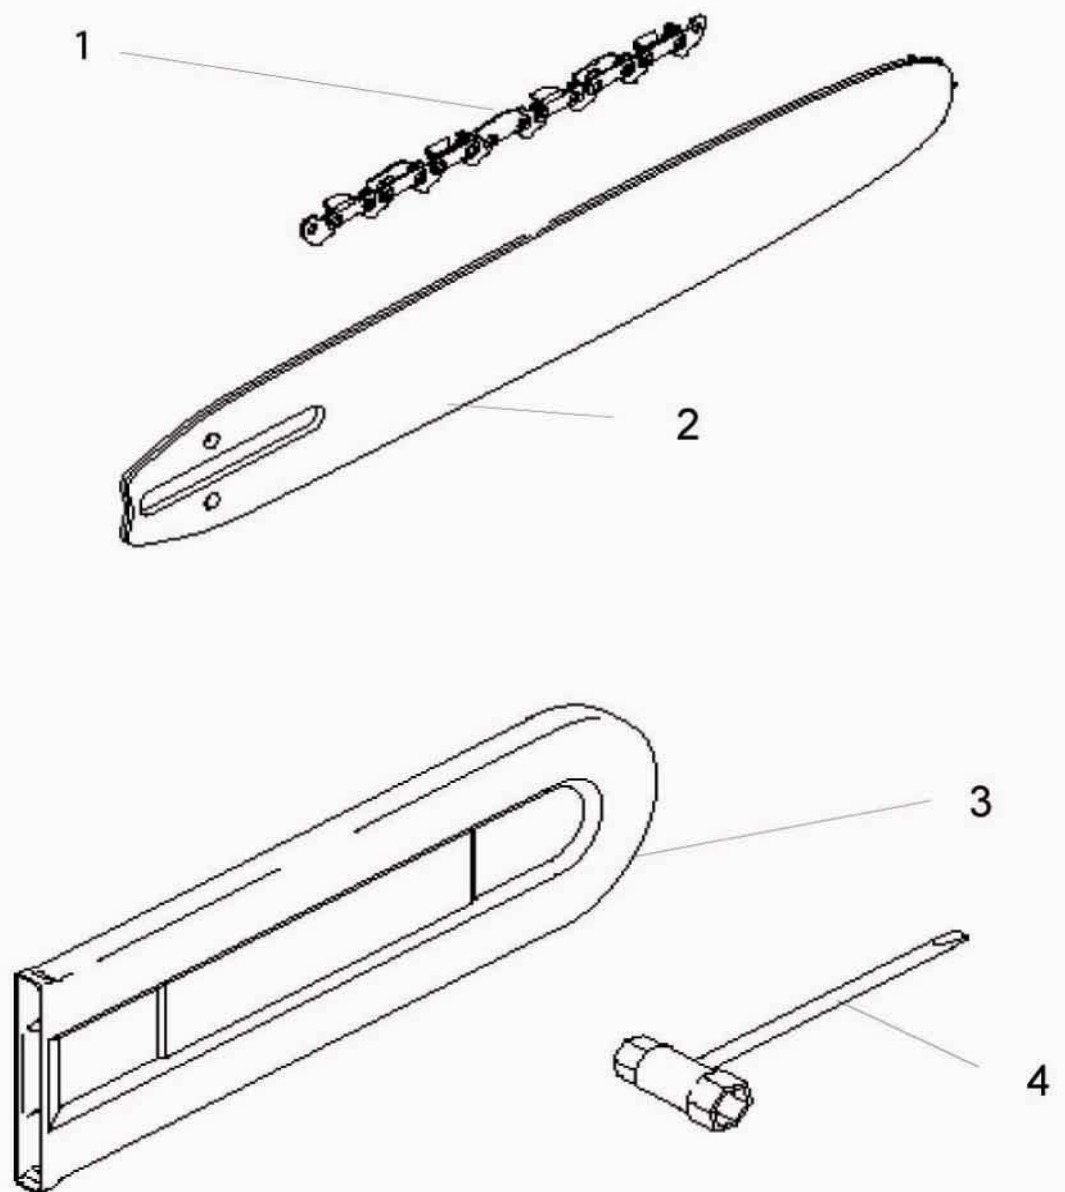

CSP4016

(05 RC)

CSP4016

Posizione	Descrizione (Q.tà)	Codice
CHAIBRA_INFO	PLAQUE METAL CSP (1)	631370001 5131000886
10_001	JOINTS & MEMBRANES (308070001) (1)	9253 5131018085
10_002	KIT REPARATION (308070001) (1)	9258 5131018089
1_001	VIS CSP (4)	660632001 5131001000
1_002	VIS CSP (1)	660637001 5131001005
1_003	CORDE DE LANCEUR HB (1)	900849004 5131013203
1_004	POIGNEE DE LANCEUR HB (1)	518073001 5131017394
1_005	LANCEUR CPT CSP45..... (1)	300982012 5131000576
1_006	CARTER DE VENTILATION CSP (1)	518055001 5131000730
1_007	ECROU CSP (1)	678123001 5131001063
1_008	RONDELLE CSP (1)	631049001 5131000876
1_009	ROTOR CSP (1)	308084001 5131000624
1_010	BOUGIE CSP (1)	870170001 5131001167
1_011	BOBINE ALLUMAGE CSP (1)	300953001 5131000561
1_012	VIS CSP (2)	660639001 5131001853

CSP4016

(05 RC)

CSP4016 (05 RC)

CSP4016

(05 RC)

CSP4016

(05 RC)

Ijusting (TENDEUR DE CHAINE)