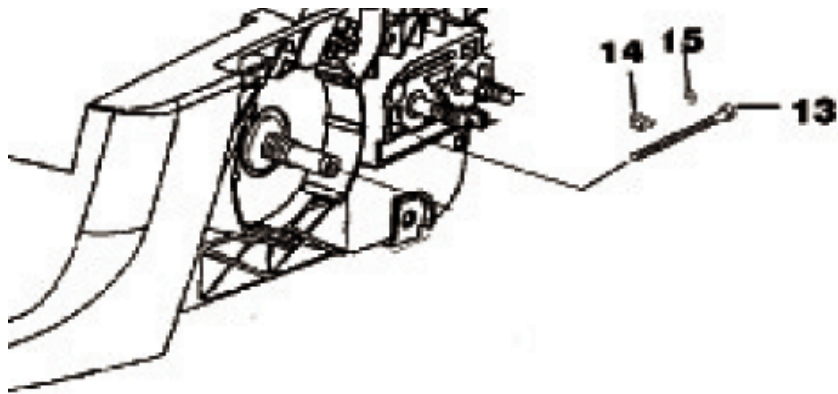

CSP4016

(05 RC)

CSP4016

Posizione	Descrizione (Q.tà)	Codice
CHAIBRA_INFO	PLAQUE METAL CSP (1)	631370001 5131000886
10_001	JOINTS & MEMBRANES (308070001) (1)	9253 5131018085
10_002	KIT REPARATION (308070001) (1)	9258 5131018089
1_001	VIS CSP (4)	660632001 5131001000
1_002	VIS CSP (1)	660637001 5131001005
1_003	CORDE DE LANCEUR HB (1)	900849004 5131013203
1_004	POIGNEE DE LANCEUR HB (1)	518073001 5131017394
1_005	LANCEUR CPT CSP45..... (1)	300982012 5131000576
1_006	CARTER DE VENTILATION CSP (1)	518055001 5131000730
1_007	ECROU CSP (1)	678123001 5131001063
1_008	RONDELLE CSP (1)	631049001 5131000876
1_009	ROTOR CSP (1)	308084001 5131000624
1_010	BOUGIE CSP (1)	870170001 5131001167
1_011	BOBINE ALLUMAGE CSP (1)	300953001 5131000561
1_012	VIS CSP (2)	660639001 5131001853

CSP4016

(05 RC)

CSP4016 (05 RC)

CSP4016

(05 RC)

CSP4016

(05 RC)

Ijusting (TENDEUR DE CHAINE)