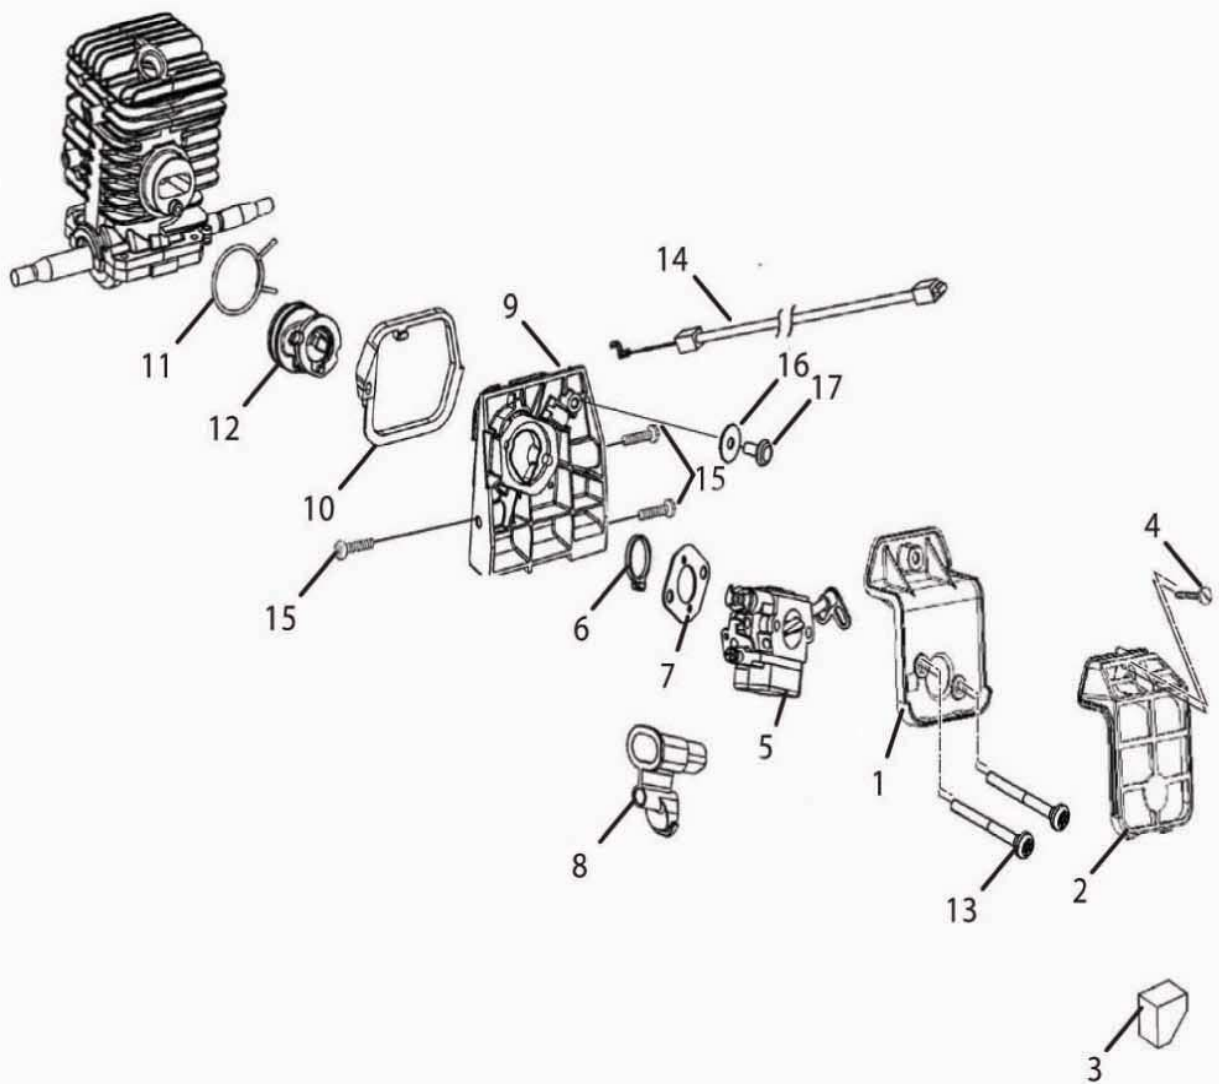

CSP4016

(05 RC)