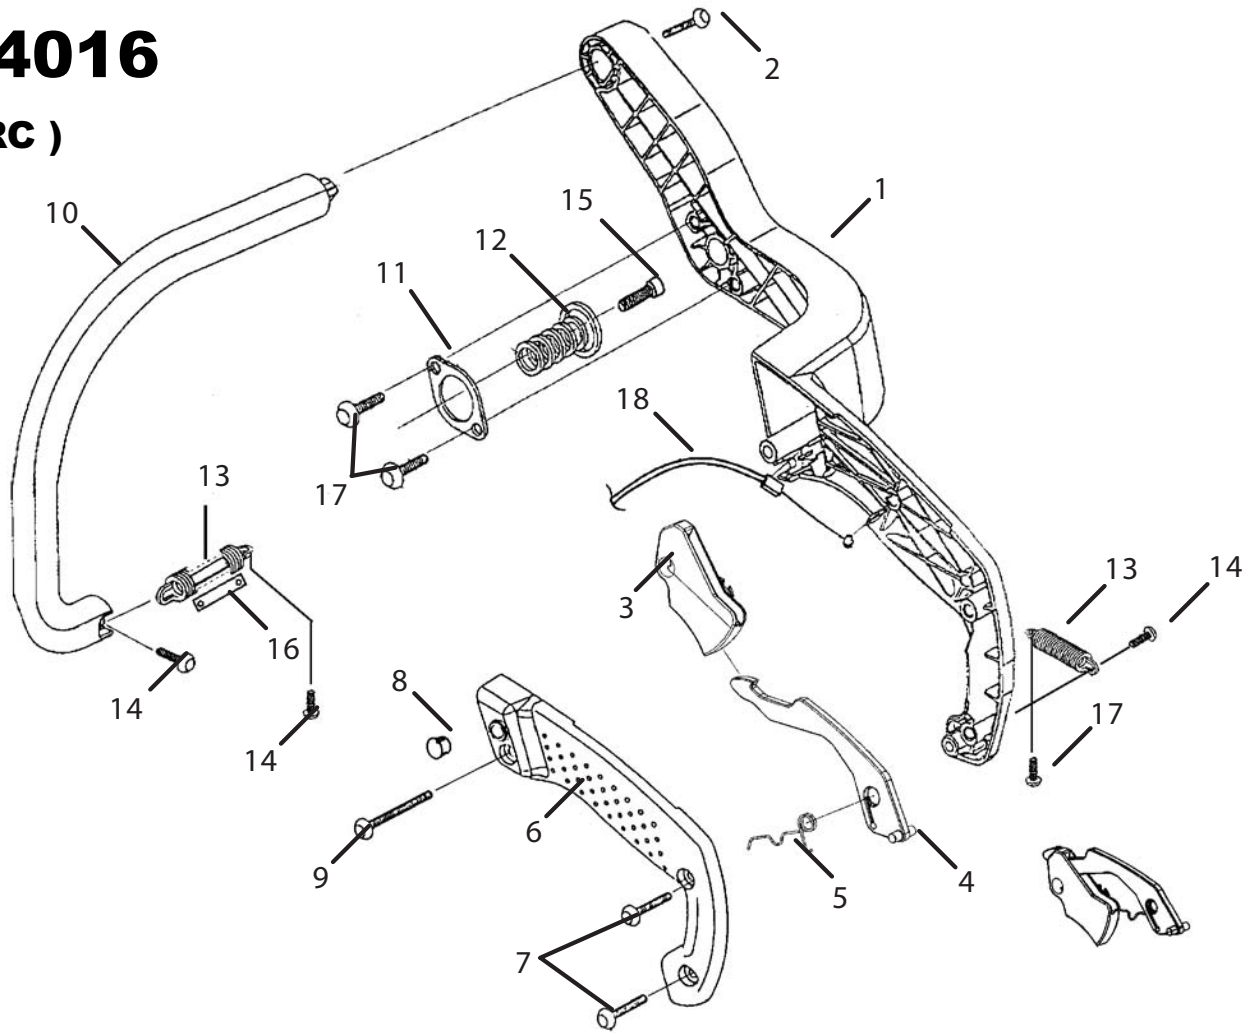

CSP4016

(05 RC)

CSP4016

Posizione	Descrizione (Q.tà)	Codice
CHAIBRA_INFO	PLAQUE METAL CSP (1)	631370001 5131000886
10_001	JOINTS & MEMBRANES (308070001) (1)	9253 5131018085
10_002	KIT REPARATION (308070001) (1)	9258 5131018089
1_001	VIS CSP (4)	660632001 5131001000
1_002	VIS CSP (1)	660637001 5131001005
1_003	CORDE DE LANCEUR HB (1)	900849004 5131013203
1_004	POIGNEE DE LANCEUR HB (1)	518073001 5131017394
1_005	LANCEUR CPT CSP45..... (1)	300982012 5131000576
1_006	CARTER DE VENTILATION CSP (1)	518055001 5131000730
1_007	ECROU CSP (1)	678123001 5131001063
1_008	RONDELLE CSP (1)	631049001 5131000876
1_009	ROTOR CSP (1)	308084001 5131000624
1_010	BOUGIE CSP (1)	870170001 5131001167
1_011	BOBINE ALLUMAGE CSP (1)	300953001 5131000561
1_012	VIS CSP (2)	660639001 5131001853

CSP4016

(05 RC)

CSP4016 (05 RC)

CSP4016

(05 RC)

CSP4016

(05 RC)

Ijusting (TENDEUR DE CHAINE)