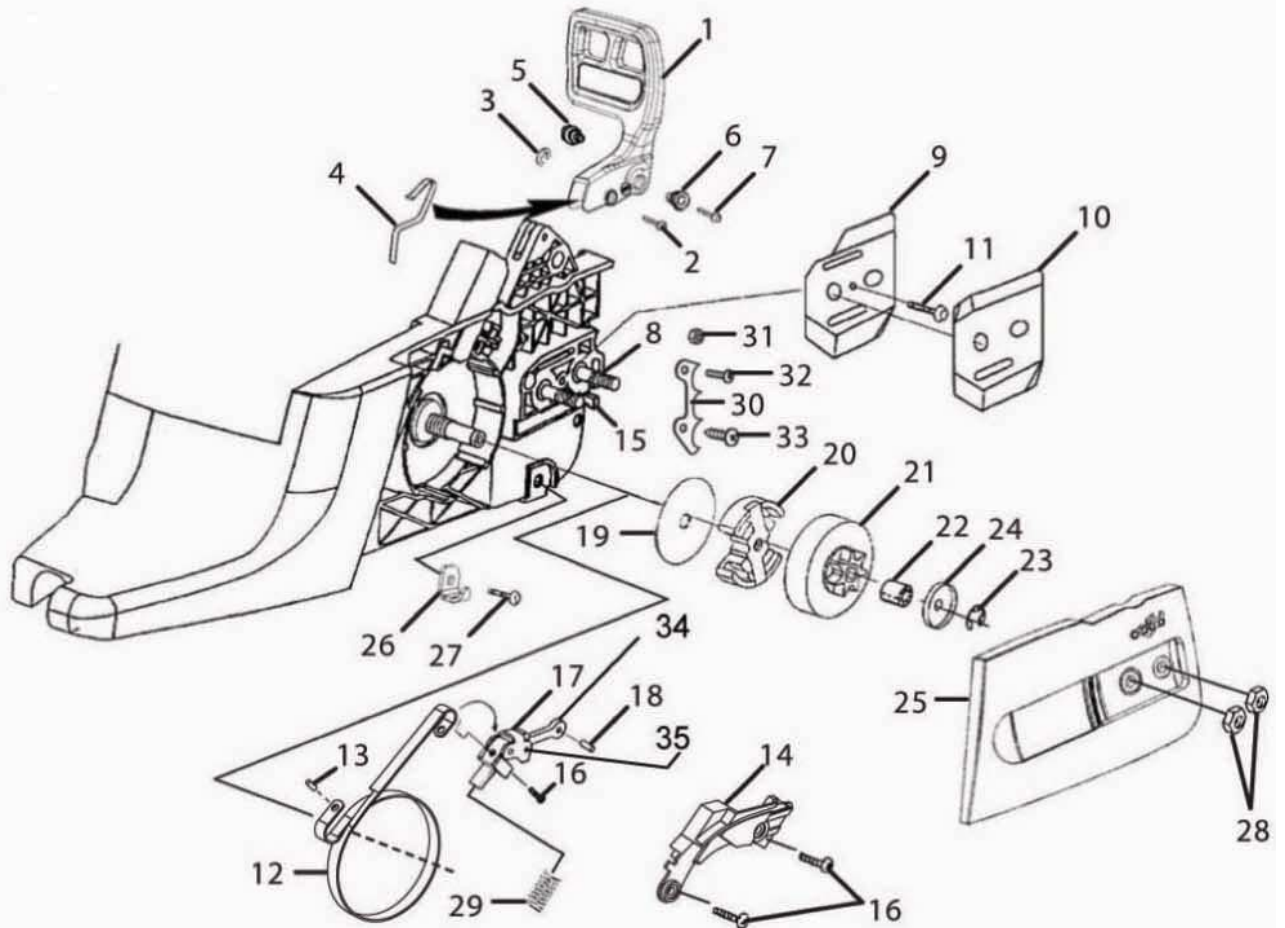

CSP4016

(05 RC)

CSP4016

Posizione	Descrizione (Q.tà)	Codice
CHAIBRA_INFO	PLAQUE METAL CSP (1)	631370001 5131000886
10_001	JOINTS & MEMBRANES (308070001) (1)	9253 5131018085
10_002	KIT REPARATION (308070001) (1)	9258 5131018089
1_001	VIS CSP (4)	660632001 5131001000
1_002	VIS CSP (1)	660637001 5131001005
1_003	CORDE DE LANCEUR HB (1)	900849004 5131013203
1_004	POIGNEE DE LANCEUR HB (1)	518073001 5131017394
1_005	LANCEUR CPT CSP45..... (1)	300982012 5131000576
1_006	CARTER DE VENTILATION CSP (1)	518055001 5131000730
1_007	ECROU CSP (1)	678123001 5131001063
1_008	RONDELLE CSP (1)	631049001 5131000876
1_009	ROTOR CSP (1)	308084001 5131000624
1_010	BOUGIE CSP (1)	870170001 5131001167
1_011	BOBINE ALLUMAGE CSP (1)	300953001 5131000561
1_012	VIS CSP (2)	660639001 5131001853

CSP4016

(05 RC)

Homelite®

CSP4016
(05 rc)

CSP4016

(05 RC)

Homelite®

Homelite®

CSP4016

(05 RC)

CSP4016 (05 RC)

CSP4016

(05 RC)

CSP4016

(05 RC)

Ijusting (TENDEUR DE CHAINE)